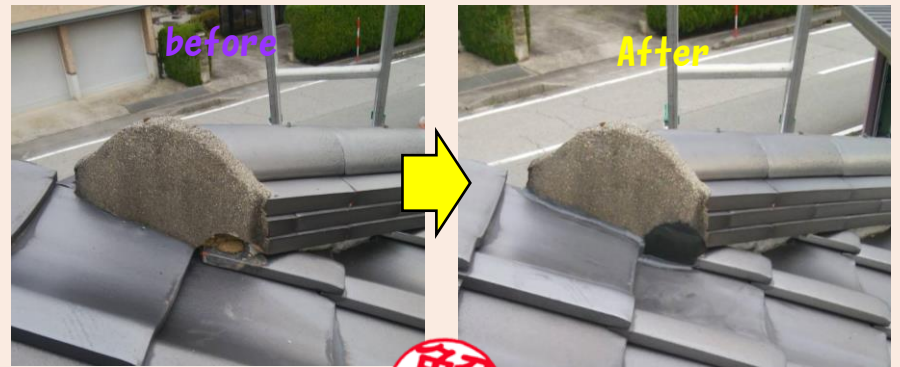

# くらしサポート隊

ご相談・お見積り  
無料

活動報告  
2022年2月号

いつもご利用いただき誠にありがとうございます。今月は屋根瓦や水まわり等冬場に多いご依頼の一部をご紹介します。今年も雪が多く住宅設備等の不具合が起きやすくなる時期ですので、違和感等お気づきの際にはまずはご相談下さいませ。

滑川市高塚T様邸

(石坂瓦店)

滑川市中野島I様邸

瓦点検、漆喰修繕工事を行いました。