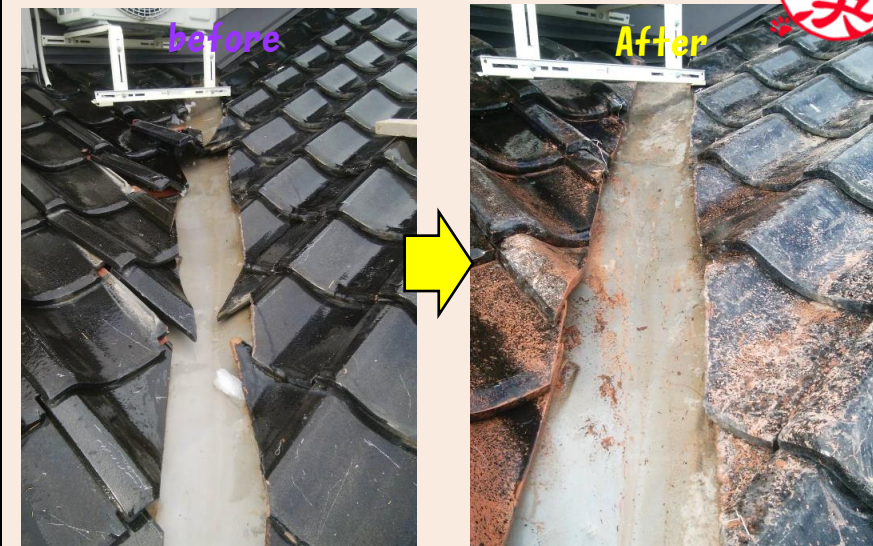

くらしサポート隊

ご相談・お見積り
無料

活動報告
2022年2月号

いつもご利用いただき誠にありがとうございます。今月は屋根瓦や水まわり等冬場に多いご依頼の一部をご紹介します。今年も雪が多く住宅設備等の不具合が起きやすくなる時期ですので、違和感等お気づきの際にはまずはご相談下さいませ。

滑川市高塚T様邸

(石坂瓦店)

滑川市中野島I様邸

瓦点検、漆喰修繕工事を行いました。