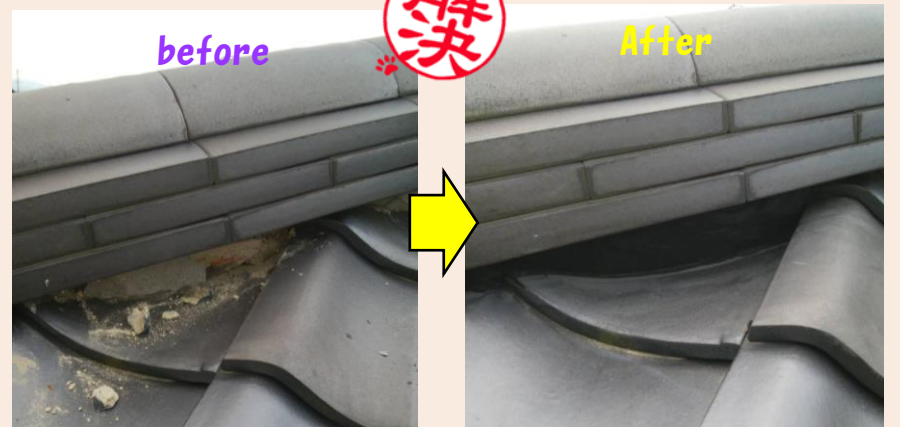

# くらしサポート隊

ご相談・お見積り  
無料

活動報告  
2022年2月号

いつもご利用いただき誠にありがとうございます。今月は屋根瓦や水まわり等冬場に多いご依頼の一部をご紹介します。今年も雪が多く住宅設備等の不具合が起きやすくなる時期ですので、違和感等お気づきの際にはまずはご相談下さいませ。

滑川市高塚T様邸

(石坂瓦店)

滑川市中野島I様邸

瓦点検、漆喰修繕工事を行いました。

施工担当  
石坂さん

滑川市中川原T様邸

落雪防止金具取付工事を行いました。

滑川市中川原S様邸

(ゆうらくざいしかわ)

滑川市有金K様邸

施工担当  
石川さん

照明スイッチを修理交換しました。