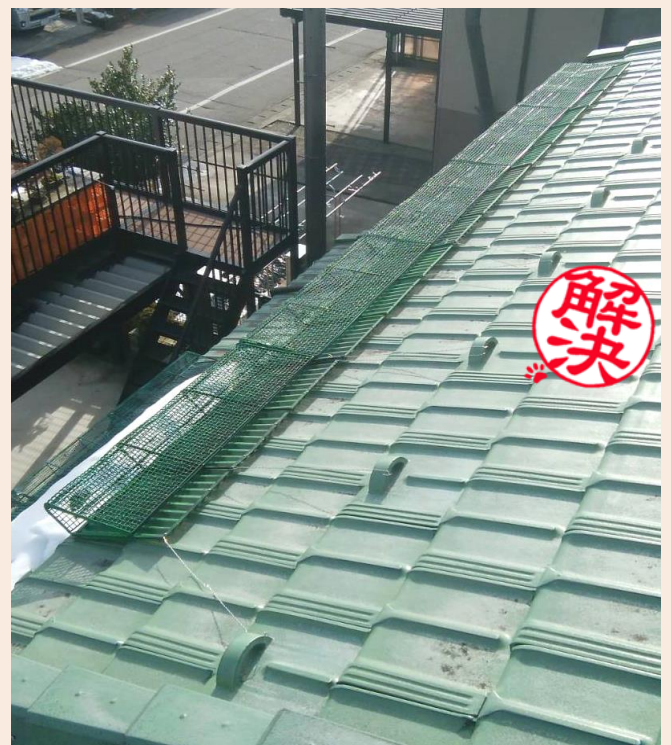

滑川市中川原T様邸

落雪防止金具取付工事を行いました。