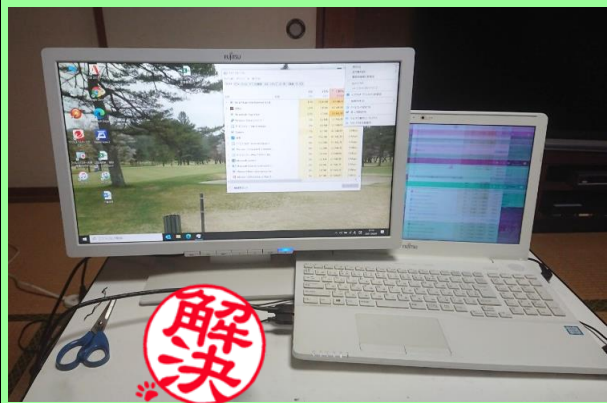

滑川市上梅沢M様

滑川市堀江Y様

(PCサポート部)

滑川市柳原新町N様

壊れたPC液晶の代替モニターを設置しました。

Windows更新等の不具合を改善しました。

作業担当  
橋本店主

プリンター接続、共有77"導入を行いました。