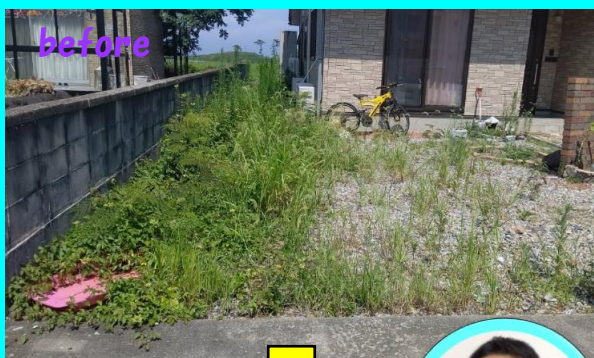

滑川市北野K様邸 (ゆうらくざいしかわ)

解決

BSアンテナの留め具を修繕しました。

滑川市北野I様邸

解決

照明器具を交換しました。

滑川市荒俣M様邸 (公生社)

before