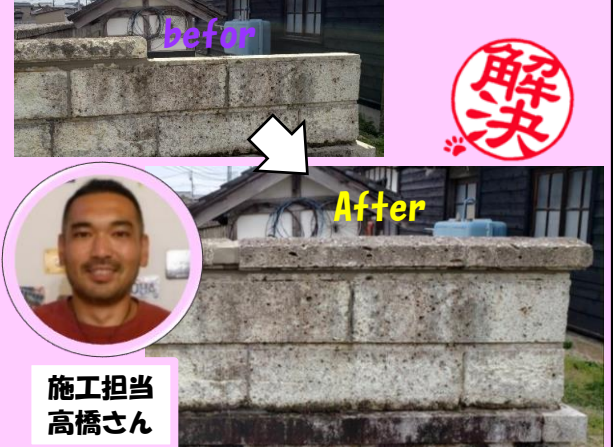

解決

大谷石の塀を修繕しました。

滑川市辰野Y様

滑川市神明町M様

滑川市常盤町M様

滑川市吾妻町K様邸 (松下配管工業)